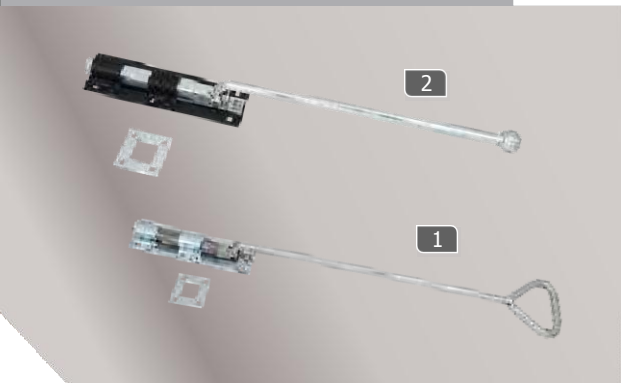

**Strong Tee Hinge** BJ BZP Galv

		Code
1	Strong Tee Hinge 4"	5153
	Strong Tee Hinge 6"	5154
	Strong Tee Hinge 8"	5155
	Strong Tee Hinge 10"	5156
	Strong Tee Hinge 12"	5157
	Strong Tee Hinge 14"	5158
	Strong Tee Hinge 16"	5159
	Strong Tee Hinge 18"	5160
	Strong Tee Hinge 20"	5161
	Strong Tee Hinge 24"	5162
	Strong Tee Hinge 26"	5163

**Hook & Band** BJ Galv

		Code
1	Straight Hook & Band 10"	5128
	Straight Hook & Band 12"	5129
	Straight Hook & Band 14"	5130
	Straight Hook & Band 16"	5131
	Straight Hook & Band 18"	5132
	Straight Hook & Band 20"	5133
	Straight Hook & Band 24"	5134
	Straight Hook & Band 30"	5135
	Straight Hook & Band 36"	5136
	Cranked Hook & Band 10"-36"	5137-5145

**Reversible Hinges** BJ Galv

		Code
1	Reversible Hinge 12"	5146
	Reversible Hinge 14"	5147
	Reversible Hinge 16"	5148
	Reversible Hinge 18"	5149
	Reversible Hinge 20"	5150

**Bow Handle** BJ BZP Galv

		Code
1	Bow Handle 12"	5081
	Bow Handle 18"	5082
2	Monkey Tail Bolt 12"	5078
	Monkey Tail Bolt 16"	5079
	Monkey Tail Bolt 18"	5080