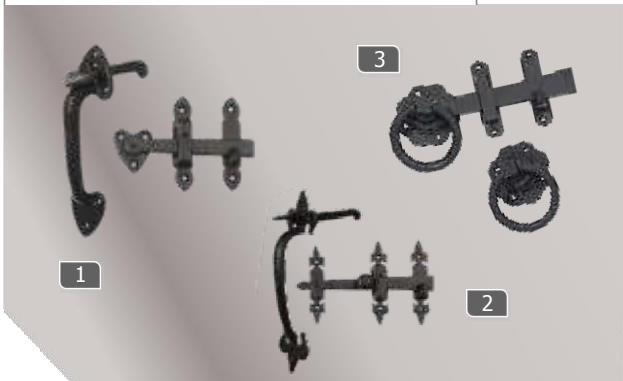

Gate Latch

		Code
1	Thumb Latch	5034
2	FDL Saffock Latch	5036
3	Ring Gate Latch Plain	5211
	Ring Gate Latch Twisted	5212