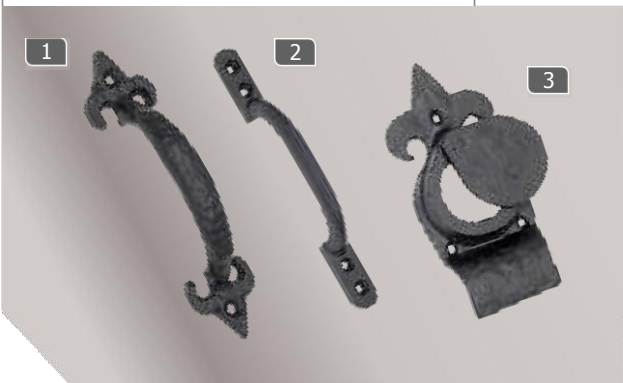

Pull Handle

		Code
1	FDL Pull Handle 4" FDL Pull Handle 7"	5051 5053
2	Hot Bed Handle	5206
3	Cylinder Pull Covered	5058